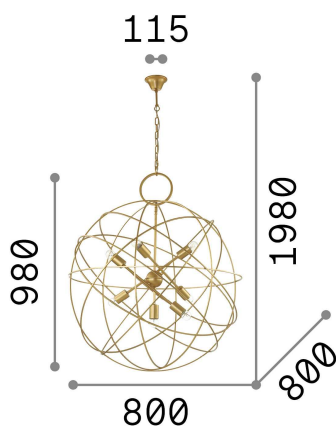

Info generali

Interno - Sospensioni

Indoor suspended lamp with multiple sources and diffuse light emission

Ean	8021696156033
Articolo	KONSE SP7
Installazione	Sospensioni
Garanzia	5 years
Peso lordo	11.5 kg
Volume	0.720344 m ³

Info tecniche e installative

Peso netto	4.6 kg
Classe di isolamento	I
Grado di protezione	IP20
Conformità	CE
Temperatura d'esercizio	0° ~ +40 °C
Dimmer	Determined by the light bulb
Alimentazione	220-240 V AC
Alimentatore	Not required

Info sorgente e prestazionali

Sorgente integrata	Light bulb (not included)
Sorgente sostituibile	No
Potenza	E27 max 7 x 60 W
Emissione	Diffuse
Consumo massimo	-